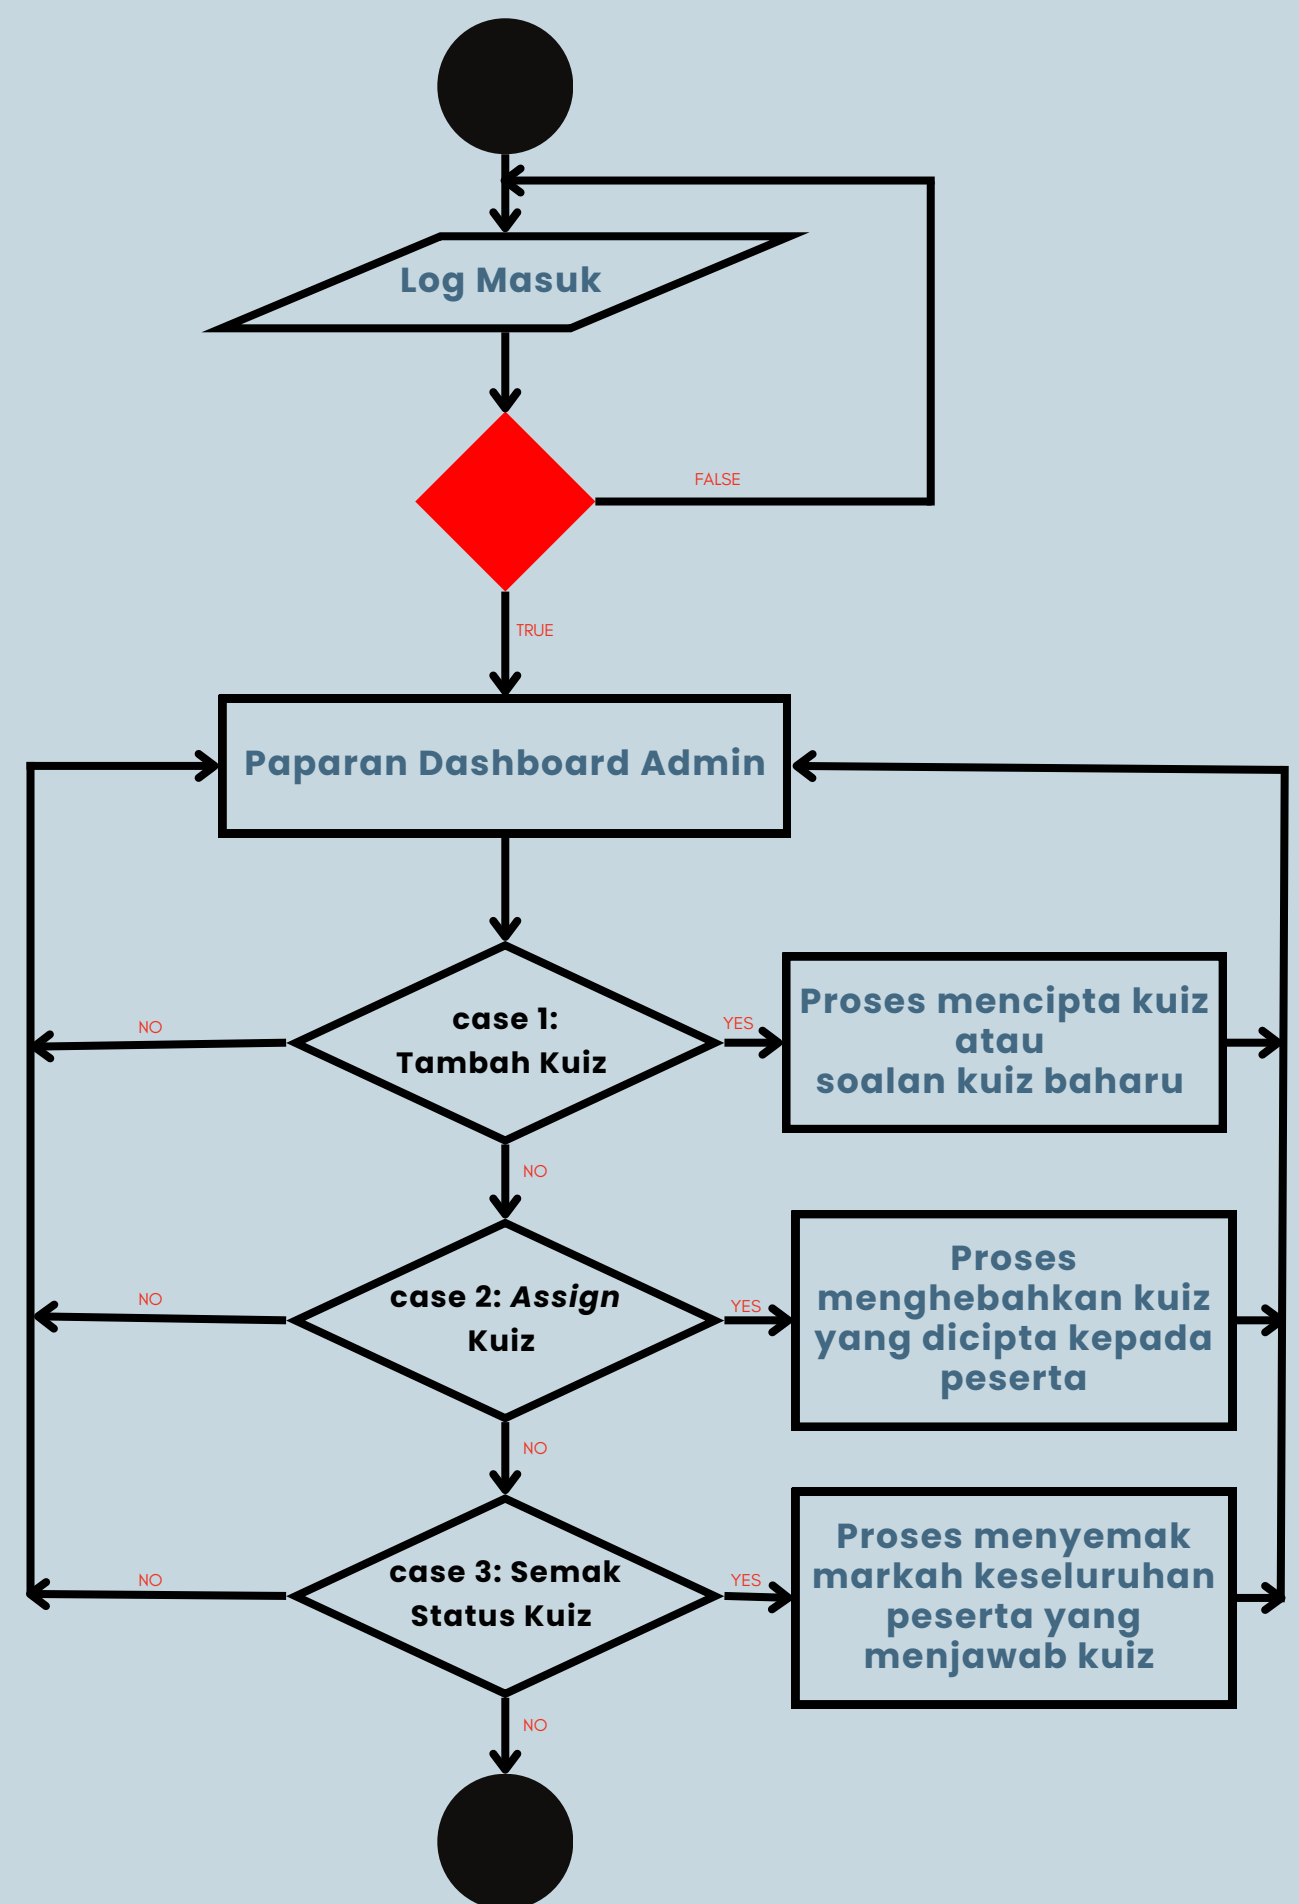

## 1. Langkah Daftar Akaun dan Log Masuk

Pelajar Daftar Akaun Baharu (Log Masuk kali pertama)

Admin membuat pengesahan dan assign quiz kepada pelajar

Pelajar log masuk ke dalam e-Quiz

## 2. System Flow

Participant /Student

Admin