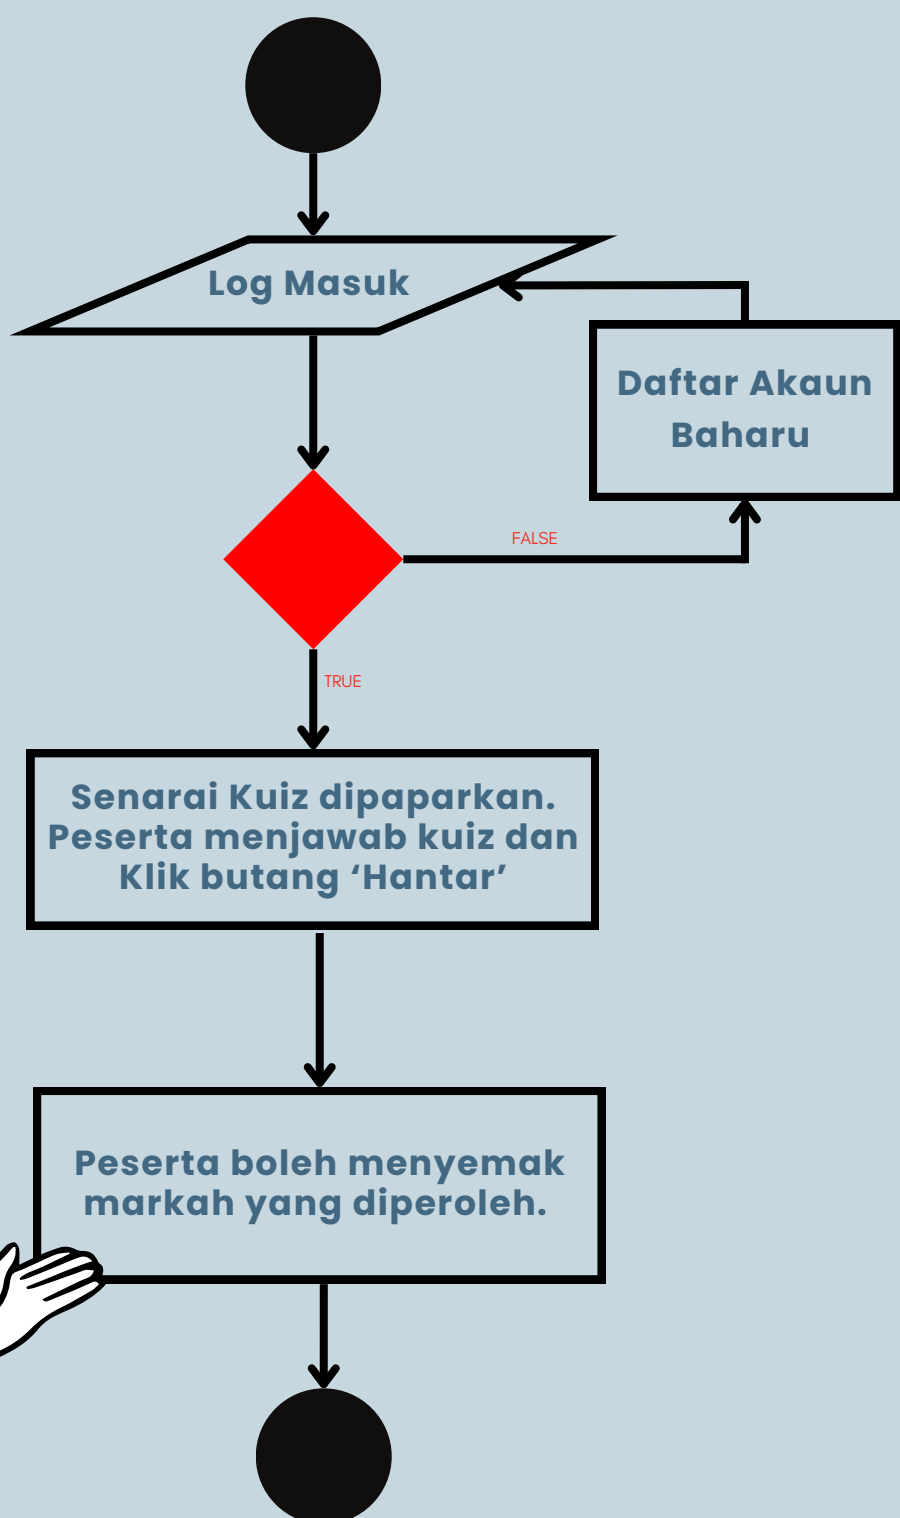

## 1. Langkah Daftar Akaun dan Log Masuk

Pelajar Daftar Akaun Baharu (Log Masuk kali pertama)

Admin membuat pengesahan dan assign quiz kepada pelajar

Pelajar log masuk ke dalam e-Quiz

## 2. System Flow

Participant /Student

Admin